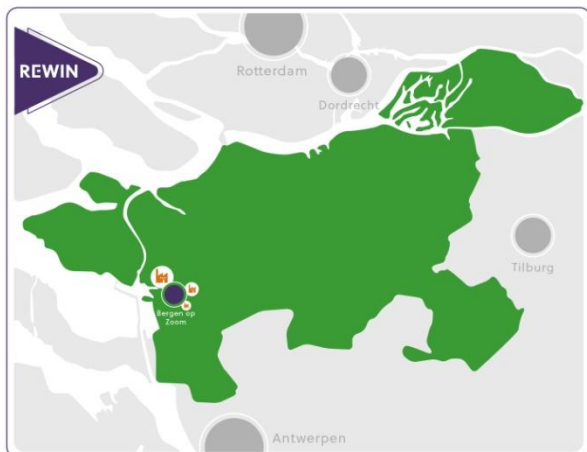

Gemeente Bergen op Zoom

Factsheet

BERGEN OP ZOOM | Waar Brabant Zeeland kust

Inwoners:	66.354
Beroepsbevolking:	34.000
Werklozen / % werklozen:	1.360 / 4,0 %
Banen:	29.470
Vestigingen:	5.214
Belangrijkste sectoren:	1. gezondheids- welzijnszorg 2. groot- en detailhandel 3. industrie

per 1.1.2018 (bronnen: CBS en BrabantAtlas)

Website van de gemeente: www.bergenopzoom.nl

Vestigingsmogelijkheden op Noordland

*Bourgondisch en historisch
Bergen op Zoom*

U vindt Bergen op Zoom in het westen van de regio West-Brabant, op de grens met Zeeland

Bedrijventerreinen

De gemeente Bergen op Zoom telt ca. 580 ha. aan bedrijventerreinen, te weten

- Theodorus haven/ **Noordland**/ De Poort en Meilust/De Lage Meren in Bergen op Zoom, en
- **Oude Molen** en Wouwseweg in Halsteren.

Op de hierboven vetgedrukte terreinen geeft de gemeente bedrijfskavels uit.

Bovenregionale bedrijventerreinen

Theodorus haven / Noordland / De Poort (Bergen op Zoom)

Soort: industrie / gemengd

Milieucategorie: maximaal 5